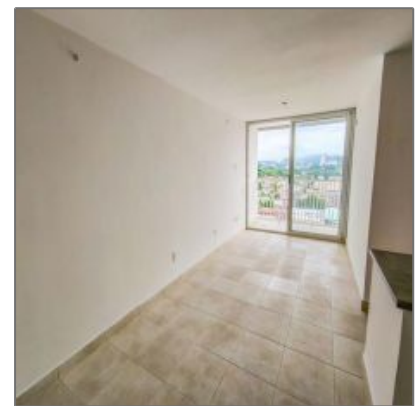

Recien Rebajado! Se vende Apartamento en PH Alegria

66.48 m² - A LA ALTURA DE RIO ABAJO, ALADO
DE LA IGLESIA DE PIEDRA., Panamá

Ubicación de la propiedad

✓ Barrio:	Parque Lefevre
✓ Distrito:	Panamá
País:	Panamá
Provincia :	Panamá
Corregimiento :	Parque Lefevre

Detalles de la propiedad

MLS ID:	15683
Tipo de Propiedad :	Apartamento
Tipo de Listado:	Venta
Edificio:	Apartamento en PH Alegria
Precio:	\$129,500
Cuota mensual:	\$115
Año de Construcción:	2015
Área construida:	66.48 m²
Habitaciones:	2
Baños:	2
Estacionamiento S:	1

Amenidades

✓ La cuota mensual incluye:	Administración, Mantenimiento de áreas Comunes, Seguridad
✓ Características exteriores:	Acceso Fácil, Próximo A área Comercial, Servicio De Agua Potable, Acceso A Carretera, Orientada A La Familia, Orientada Al Adulto, Vista A La Montaña, Próximo A área Recreacional
✓ Amenidades:	Ascensor, Acceso Silla De Ruedas, Sin Muebles
✓ Características internas:	Closet, Cocina, Comedor, Sala, Sala De Estar/familiar, Balcón
✓ Área al aire libre:	Terraza, Piscina, Salón De Fiestas
✓ Condición:	Nuevo, Estreno
✓ Servicios compartidos:	Estacionamiento De Visitas, Ascensor, Area De Juegos, Gimnasio, Piscina Exterior, Cuarto De Juegos